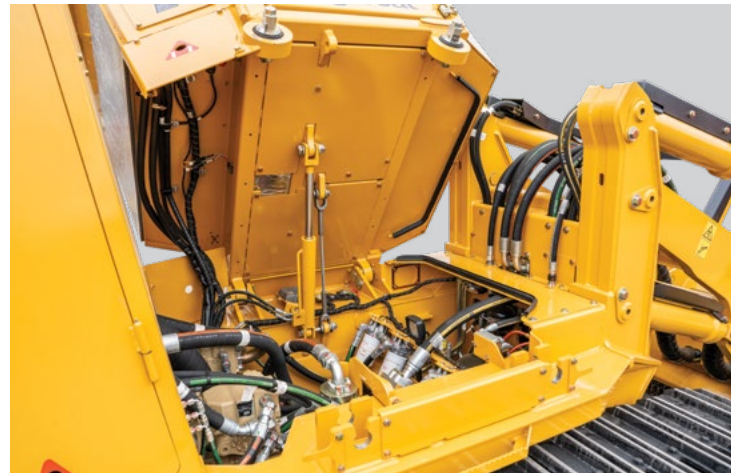

EXCELENTE ACCESO A LOS PUNTOS DE SERVICIO DIARIOS

- Compartimiento del motor limpio y ordenado con grandes puertas para facilitar el acceso a los puntos de servicio diarios
- Cabina basculante para facilitar el acceso a los componentes

GEOMETRÍA DE PLUMA DE ALTA ELEVACIÓN

- Logra alta producción en terrenos difíciles, pendientes y barrancos