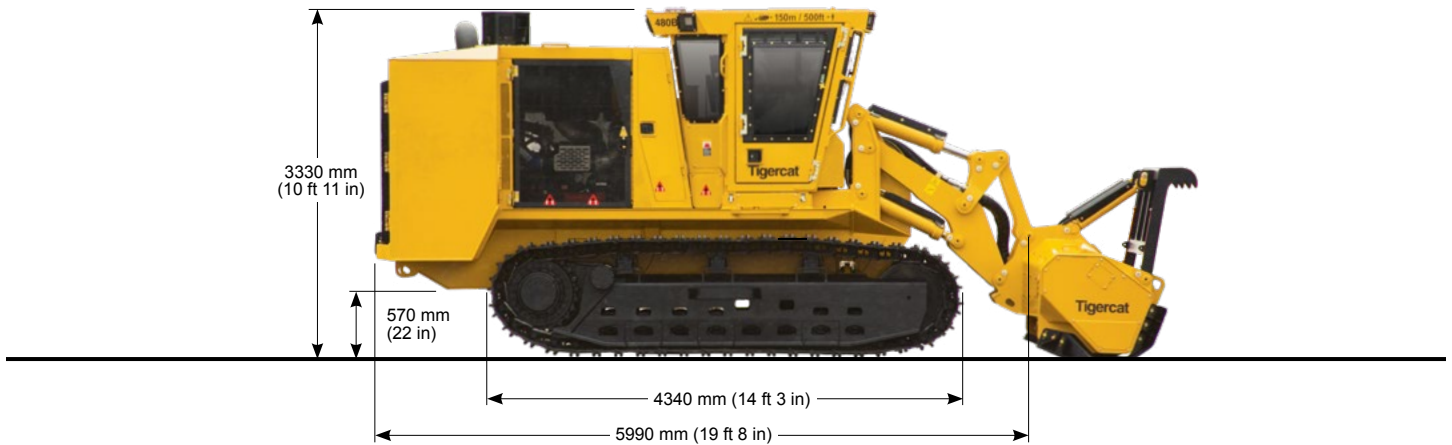

GEOMETRÍA DE PLUMA DE ALTA ELEVACIÓN

- ▶ Logra alta producción en terrenos difíciles, pendientes y barrancos

EQUIPADO CON EL CABEZAL TRITURADOR DE LA SERIE 4061 DE TIGERCAT

- ▶ Disponible en dos tamaños, 4061-25 y 4061-30
- ▶ Potente circuito de accesorios; puede operar accesorios que requieran hasta 355 kW (475 hp)

MULCHER 480B

Escanee el código QR y haga clic en "ESPECIFICACIONES" para ver la lista completa de las especificaciones del mulcher 480B.

Descargue la aplicación de Tigercat o visite tigercat.com para acceder a las especificaciones más recientes de todos los modelos de las máquinas de Tigercat.